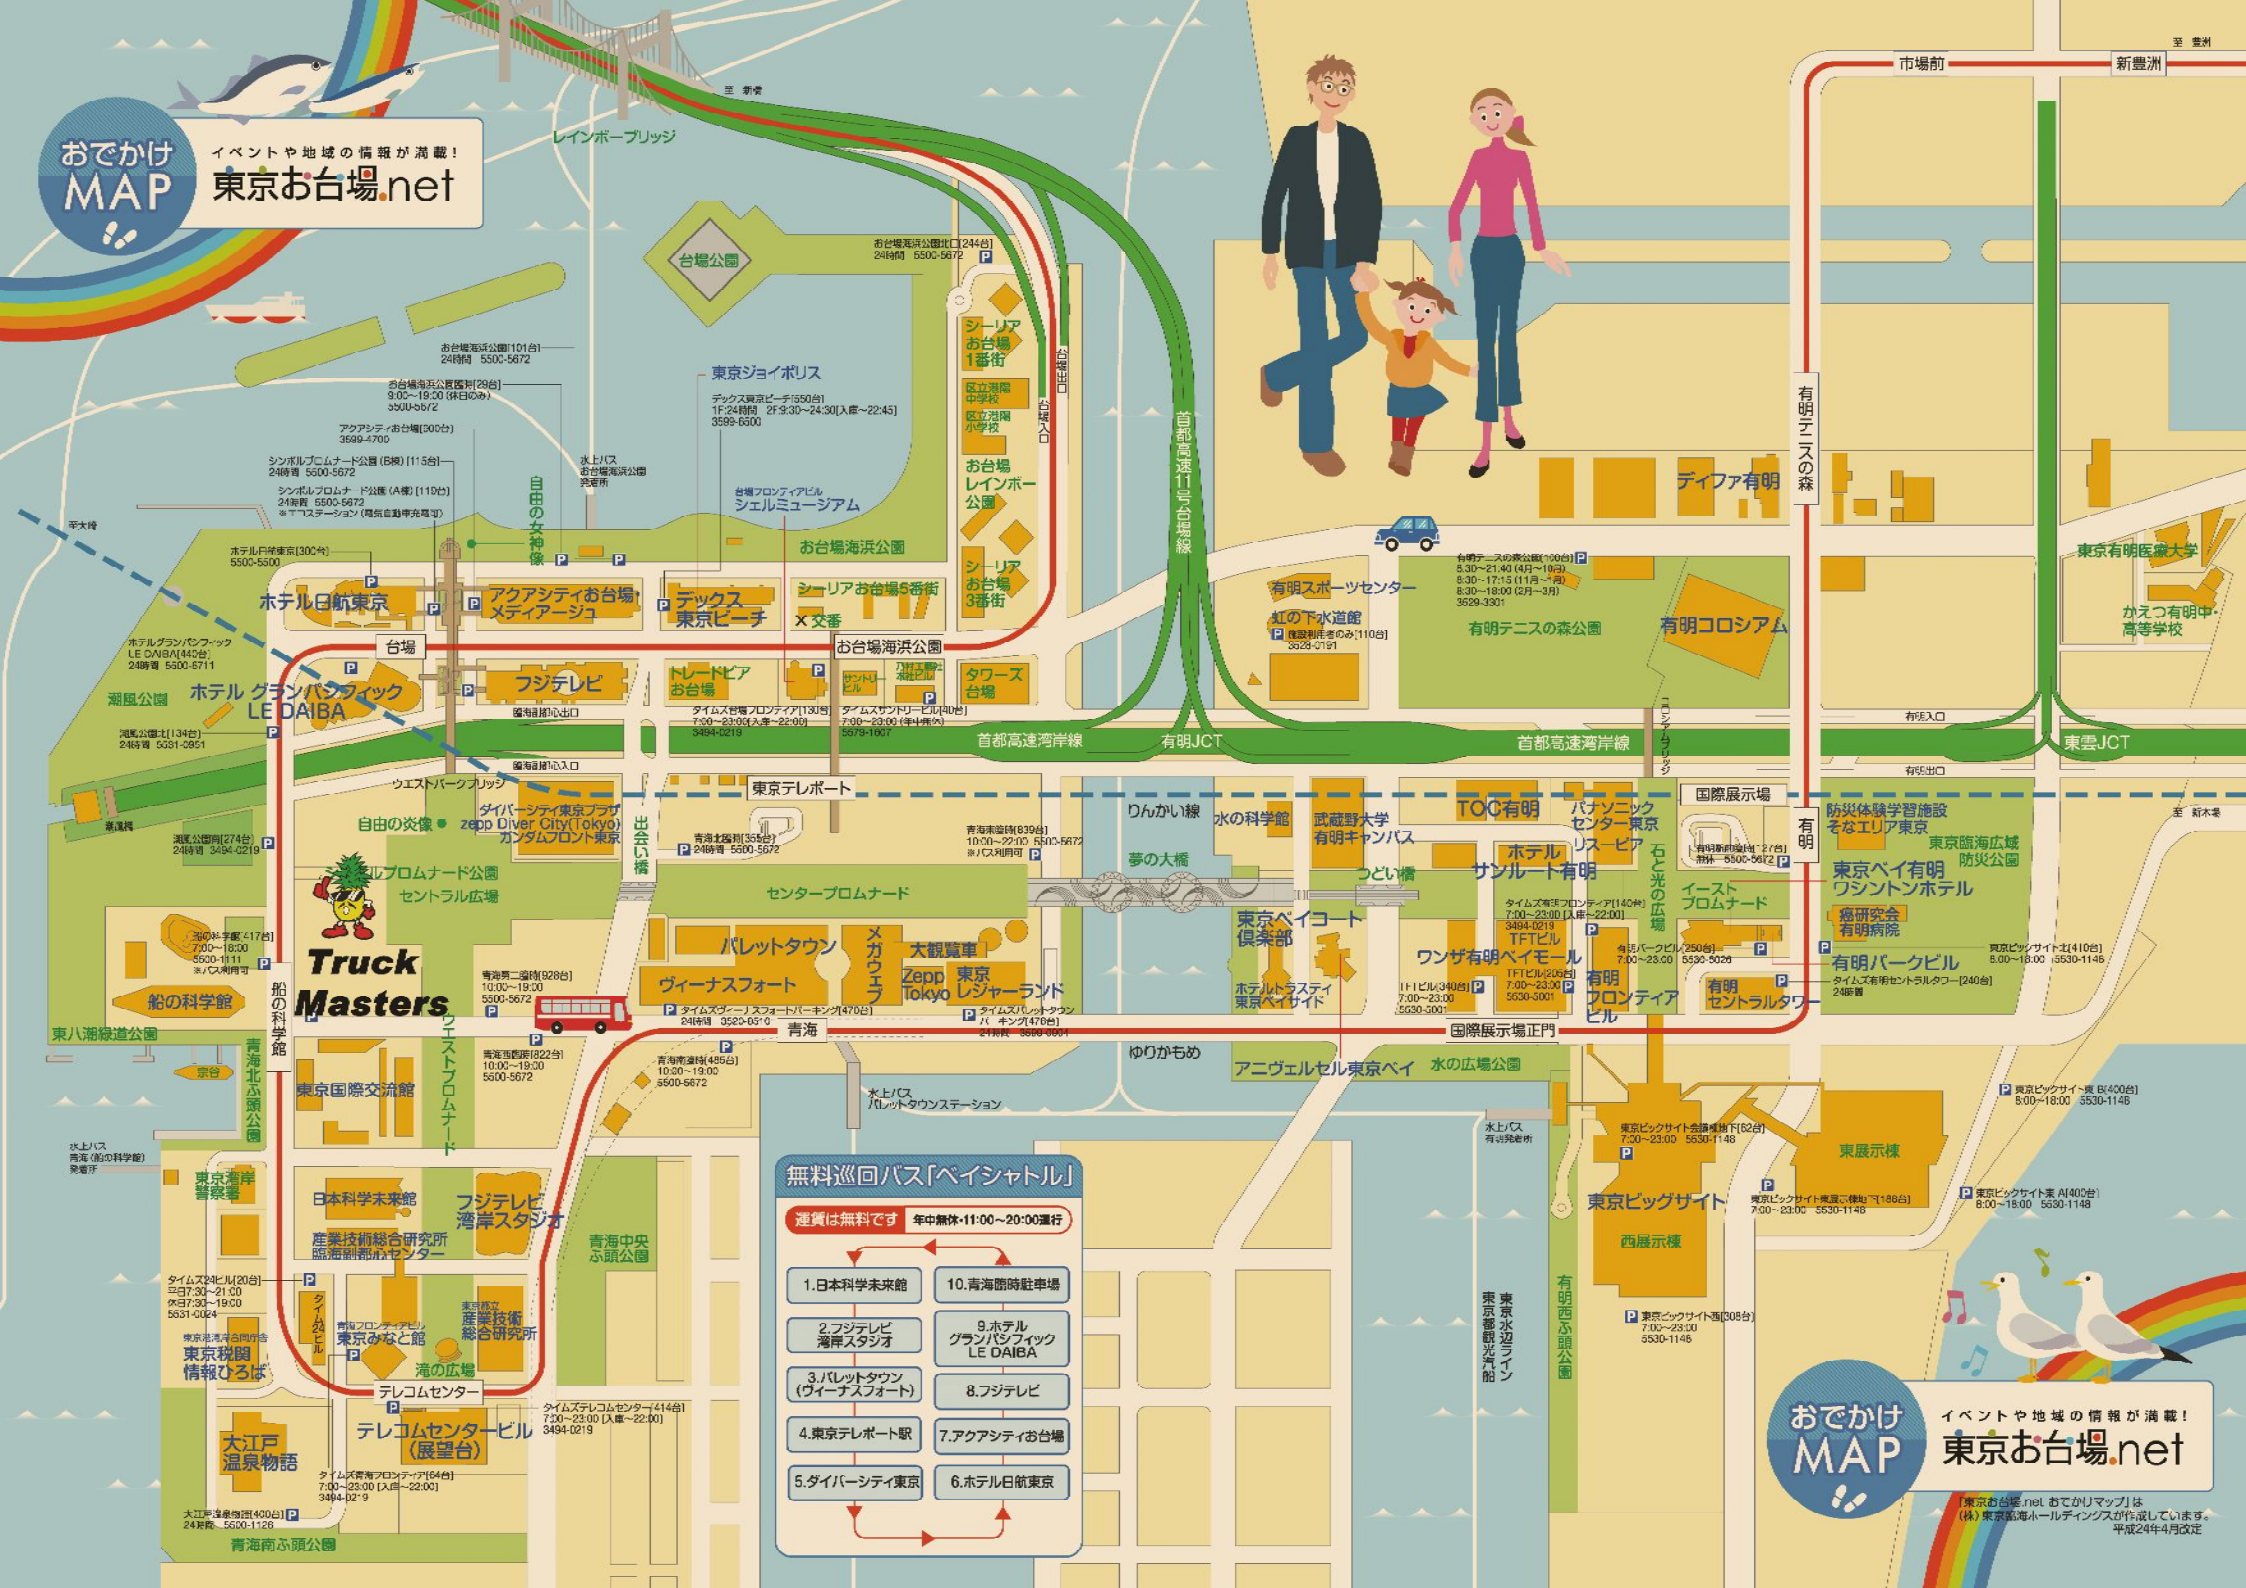

おでかけMAP

イベントや地域の情報が満載!
東京お台場.net

無料巡回バス「ベイシャトル」

運賃は無料です 年中無休11:00～20:00運行

1. 日本科学未来館	10. 青海臨時駐車場
2. フジテレビ 湾岸スタジオ	9. ホテル グランパシフィック LE DAIBA
3. パレットタウン (ヴィーナスフォート)	8. フジテレビ
4. 東京レポート駅	7. アクアシティお台場
5. ダイバーシティ東京	6. ホテル日航東京

おでかけMAP

イベントや地域の情報が満載!
東京お台場.net

【東京お台場.net おでかけマップ】は
(株)東京臨海ホールディングスが作成しています。
平成24年4月改定